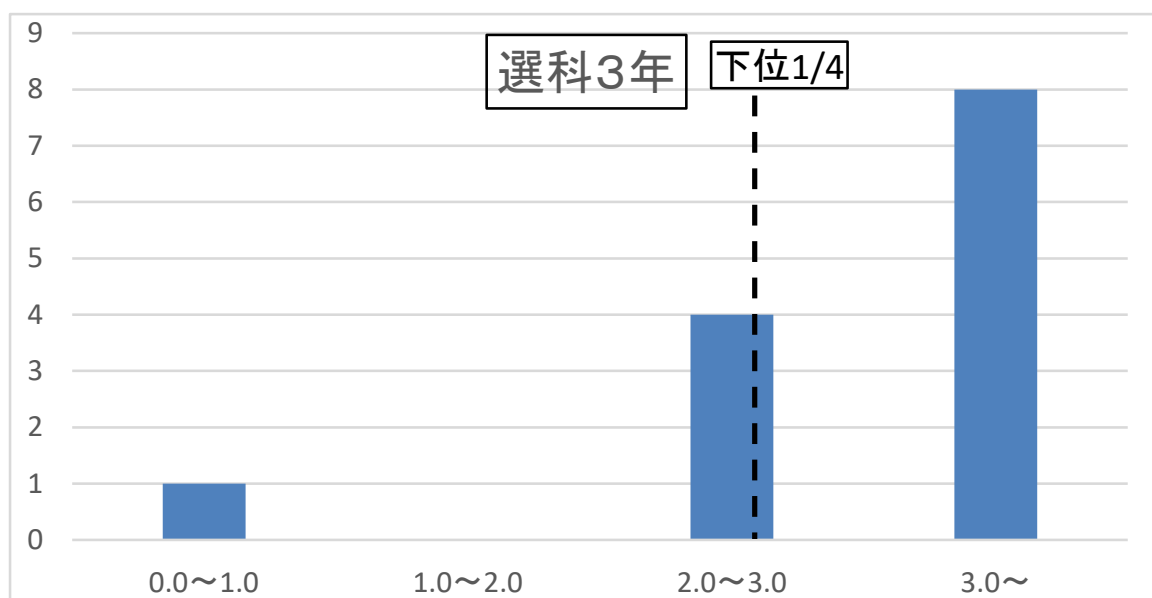

●各クラスの成績分布(GPA)

下位1/4: GPA2.1以下(4人)

下位1/4: GPA2.5以下(4人)

下位1/4: GPA2.7以下(4人)

下位1/4: GPA2.5以下(2人)

下位1/4: GPA2.5以下(3人)

下位1/4: GPA2.8以下(4人)

下位1/4: GPA2.6以下(1人)

下位1/4: GPA3.7以下(3人)

下位1/4: GPA3.1以下(2人)

下位1/4: GPA3.0以下(4人)

下位1/4: GPA2.8以下(3人)

下位1/4: GPA3.1以下(3人)