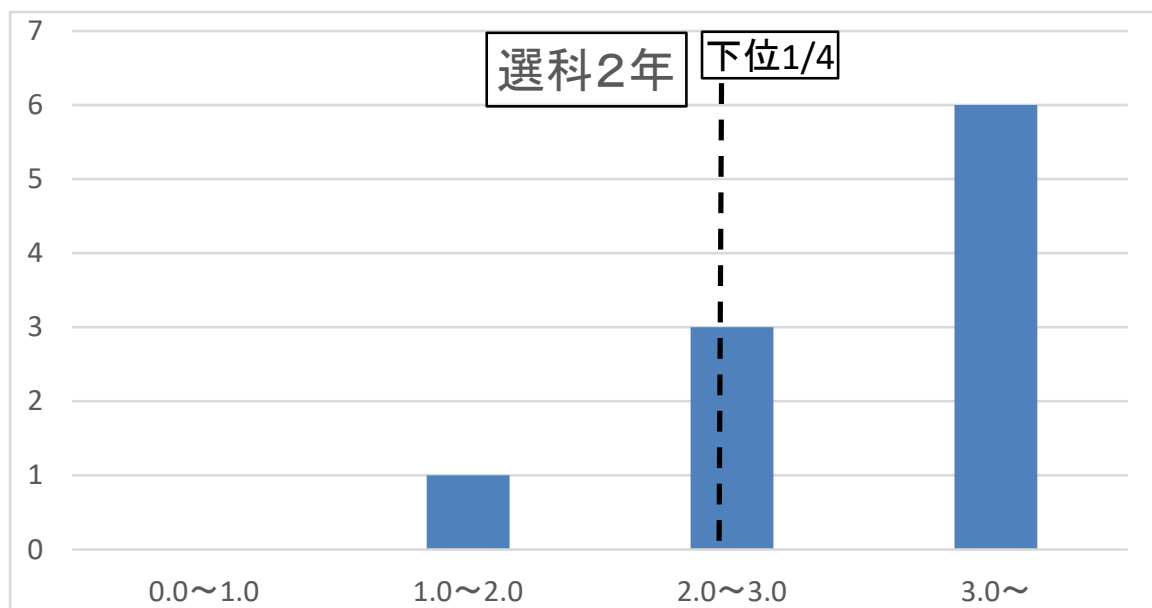

●各クラスの成績分布(GPA)

下位1/4: GPA2.1以下(4人)

下位1/4: GPA2.5以下(4人)

下位1/4: GPA2.7以下(4人)

下位1/4: GPA2.5以下(2人)

下位1/4: GPA2.5以下(3人)

下位1/4: GPA2.8以下(4人)

下位1/4: GPA2.6以下(1人)

下位1/4: GPA3.7以下(3人)

下位1/4: GPA3.1以下(2人)

下位1/4: GPA3.0以下(4人)

下位1/4: GPA2.8以下(3人)

下位1/4: GPA3.1以下(3人)