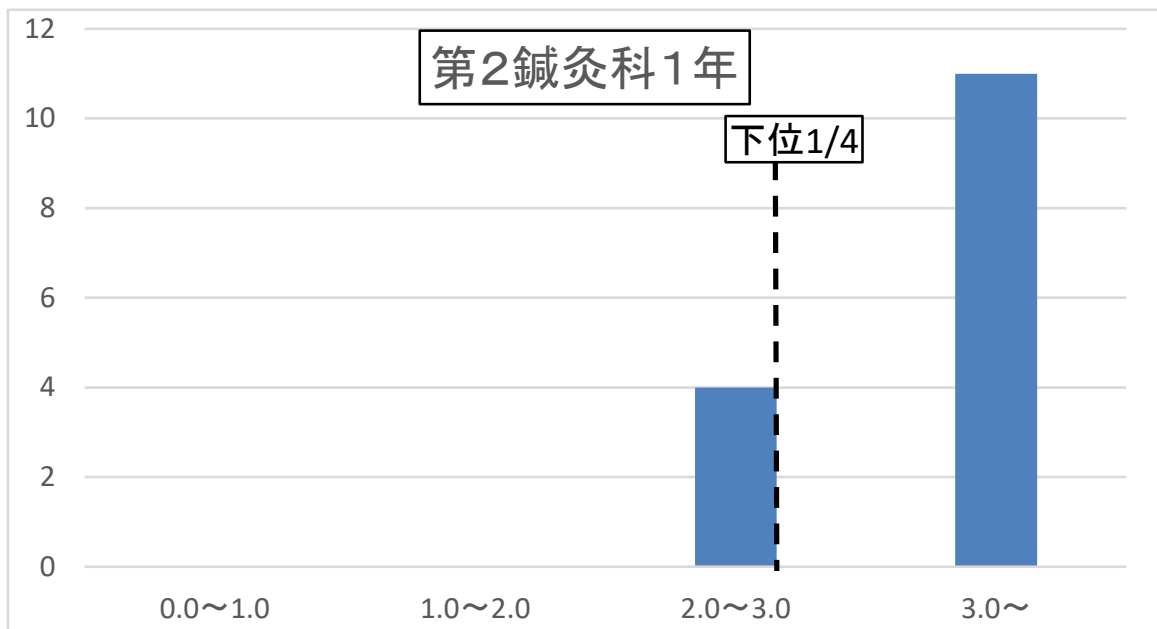

下位1/4: GPA3.0以下(4人)