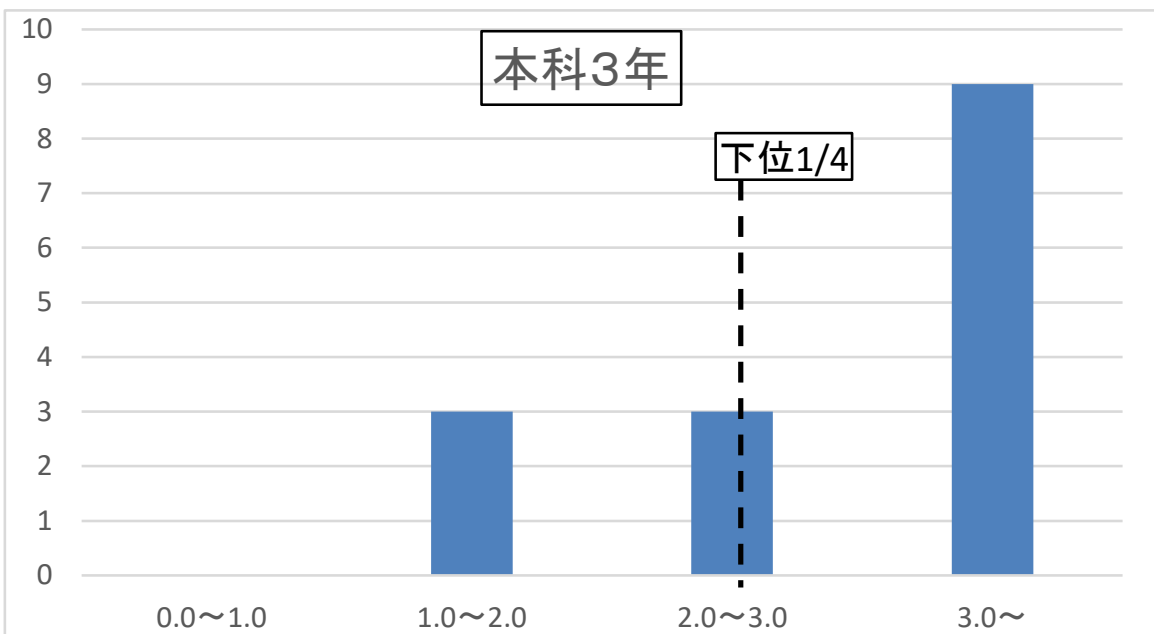

●各クラスの成績分布(GPA)

下位1/4: GPA2.1以下(4人)

下位1/4: GPA2.5以下(4人)

下位1/4: GPA2.7以下(4人)

下位1/4: GPA2.5以下(2人)

下位1/4: GPA2.5以下(3人)

下位1/4: GPA2.8以下(4人)

下位1/4: GPA2.6以下(1人)

下位1/4: GPA3.7以下(3人)

下位1/4: GPA3.1以下(2人)

下位1/4: GPA3.0以下(4人)

下位1/4: GPA2.8以下(3人)

下位1/4: GPA3.1以下(3人)