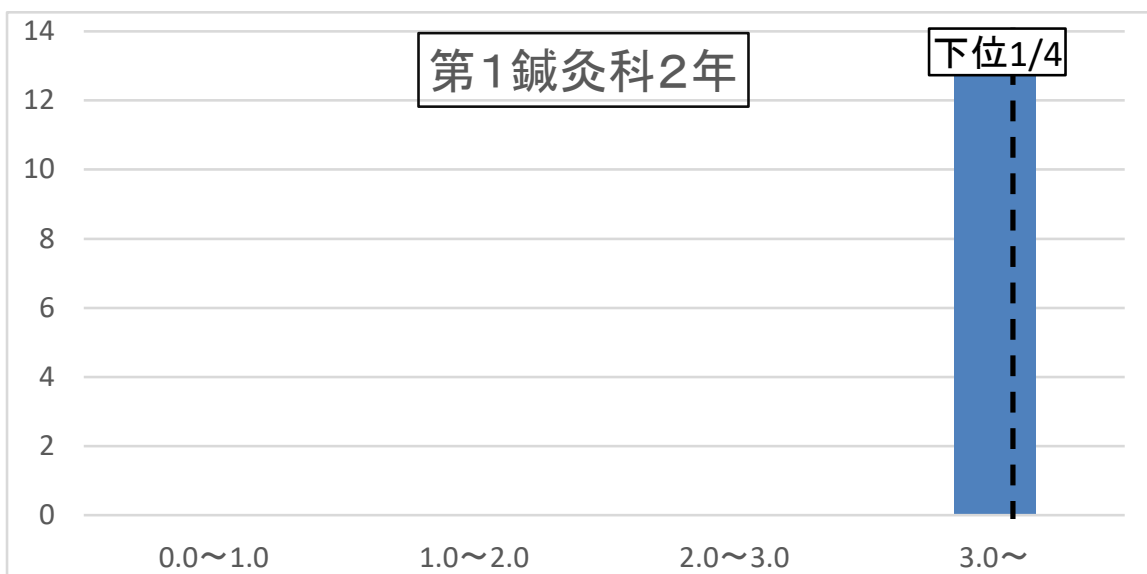

●各クラスの成績分布(GPA)

下位1/4: GPA2.1以下(4人)

下位1/4: GPA2.5以下(4人)

下位1/4: GPA2.7以下(4人)

下位1/4: GPA2.5以下(2人)

下位1/4: GPA2.5以下(3人)

下位1/4: GPA2.8以下(4人)

下位1/4: GPA2.6以下(1人)