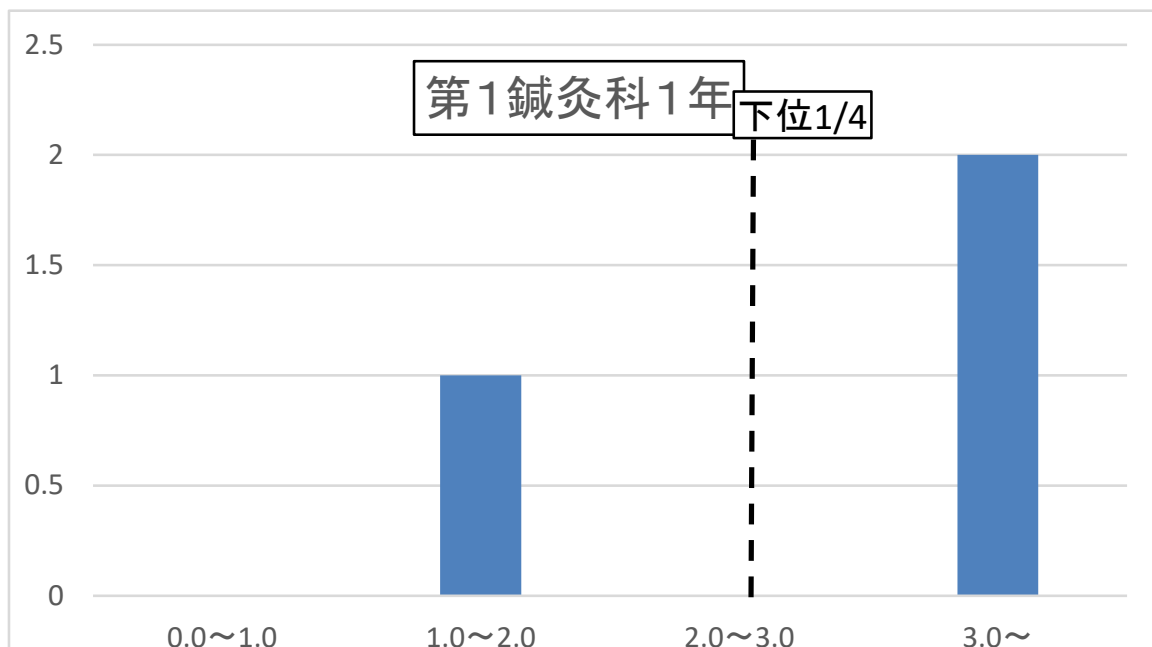

●各クラスの成績分布(GPA)

下位1/4: GPA2.1以下(4人)

下位1/4: GPA2.5以下(4人)

下位1/4: GPA2.7以下(4人)

下位1/4: GPA2.5以下(2人)

下位1/4: GPA2.5以下(3人)

下位1/4: GPA2.8以下(4人)

下位1/4: GPA2.6以下(1人)