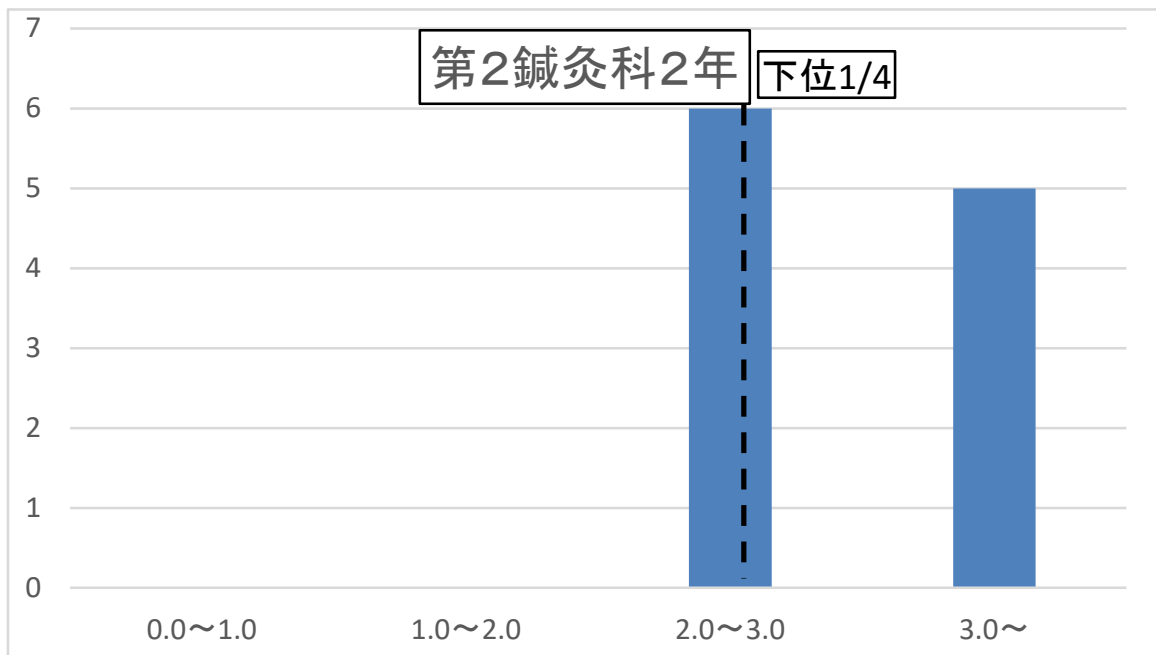

下位1/4: GPA2.8以下(3人)