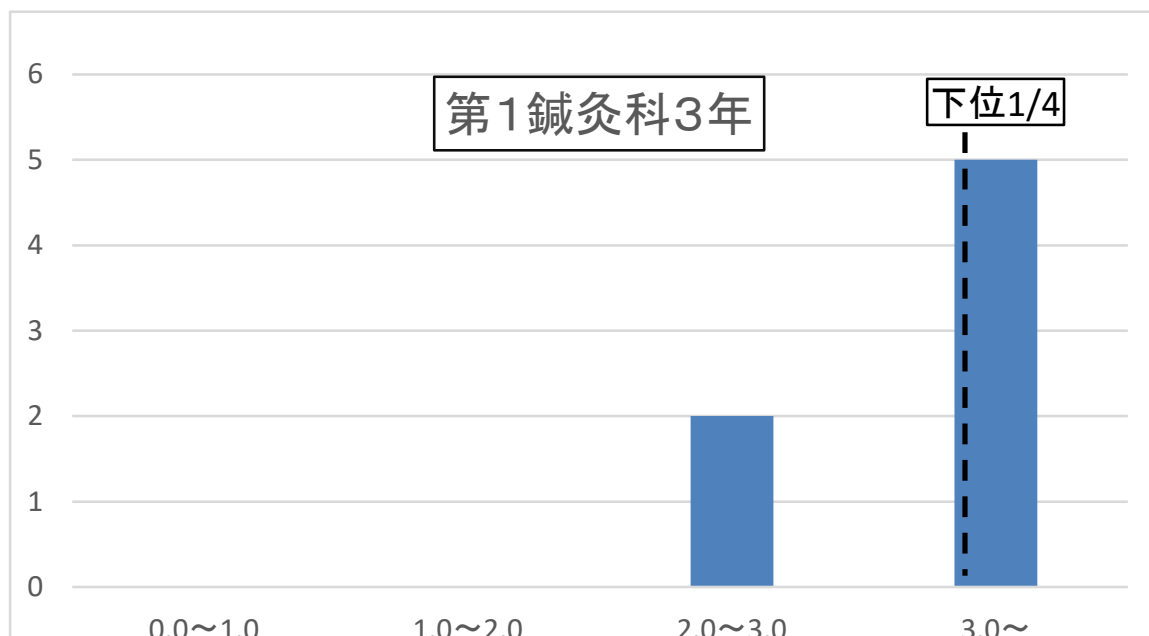

下位1/4: GPA3.1以下(2人)