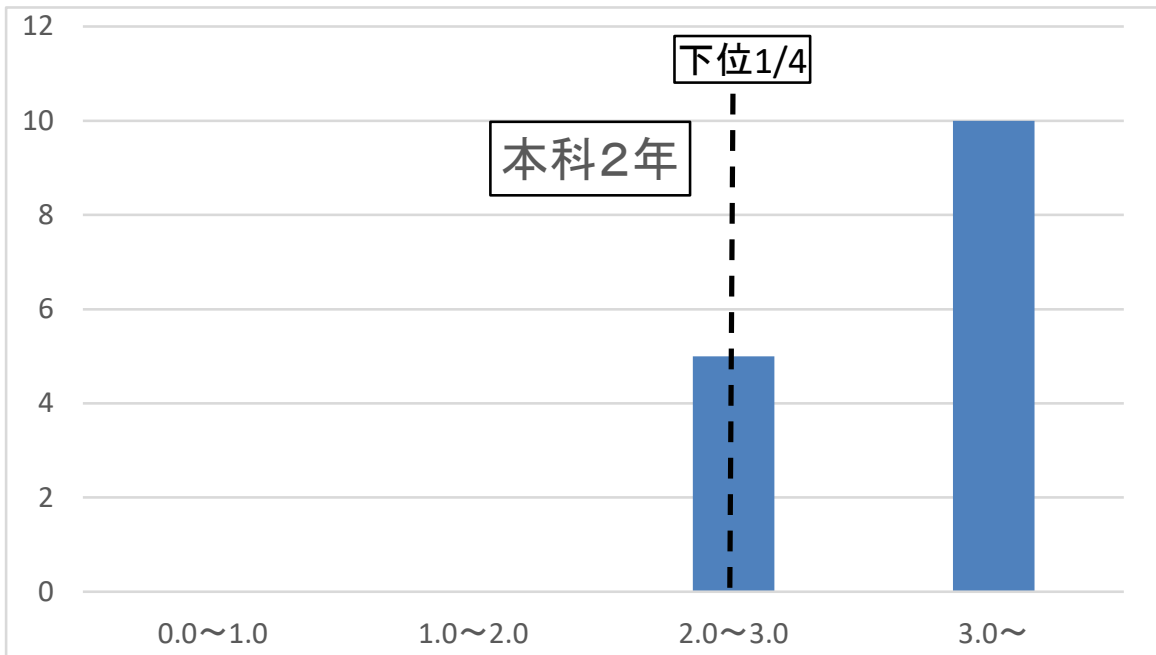

●各クラスの成績分布(GPA)

下位1/4: GPA2.1以下(4人)

下位1/4: GPA2.5以下(4人)

下位1/4: GPA2.7以下(4人)

下位1/4: GPA2.5以下(2人)

下位1/4: GPA2.5以下(3人)

下位1/4: GPA2.8以下(4人)

下位1/4: GPA2.6以下(1人)

下位1/4: GPA3.7以下(3人)

下位1/4: GPA3.1以下(2人)

下位1/4: GPA3.0以下(4人)

下位1/4: GPA2.8以下(3人)

下位1/4: GPA3.1以下(3人)