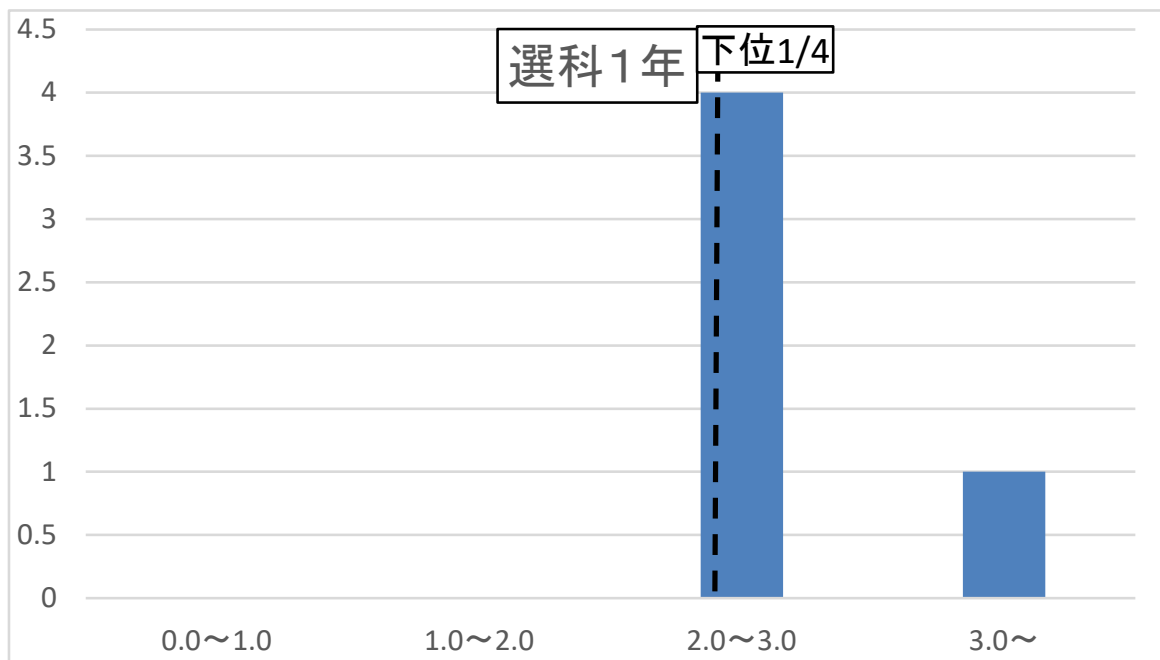

●各クラスの成績分布(GPA)

下位1/4: GPA2.1以下(4人)

下位1/4: GPA2.5以下(4人)

下位1/4: GPA2.7以下(4人)

下位1/4: GPA2.5以下(2人)

下位1/4: GPA2.5以下(3人)

下位1/4: GPA2.8以下(4人)

下位1/4: GPA2.6以下(1人)

下位1/4: GPA3.7以下(3人)

下位1/4: GPA3.1以下(2人)

下位1/4: GPA3.0以下(4人)

下位1/4: GPA2.8以下(3人)

下位1/4: GPA3.1以下(3人)