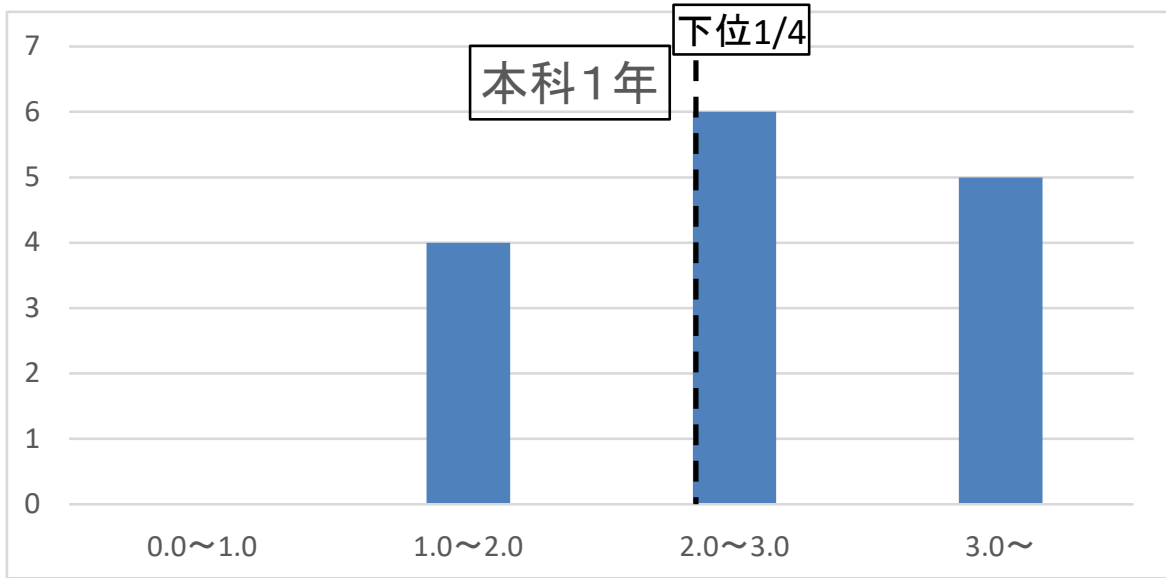

●各クラスの成績分布(GPA)

下位1/4: GPA2.1以下(4人)

下位1/4: GPA2.5以下(4人)

下位1/4: GPA2.7以下(4人)

下位1/4: GPA2.5以下(2人)

下位1/4: GPA2.5以下(3人)

下位1/4: GPA2.8以下(4人)

下位1/4: GPA2.6以下(1人)

下位1/4: GPA3.7以下(3人)

下位1/4: GPA3.1以下(2人)

下位1/4: GPA3.0以下(4人)

下位1/4: GPA2.8以下(3人)

下位1/4: GPA3.1以下(3人)